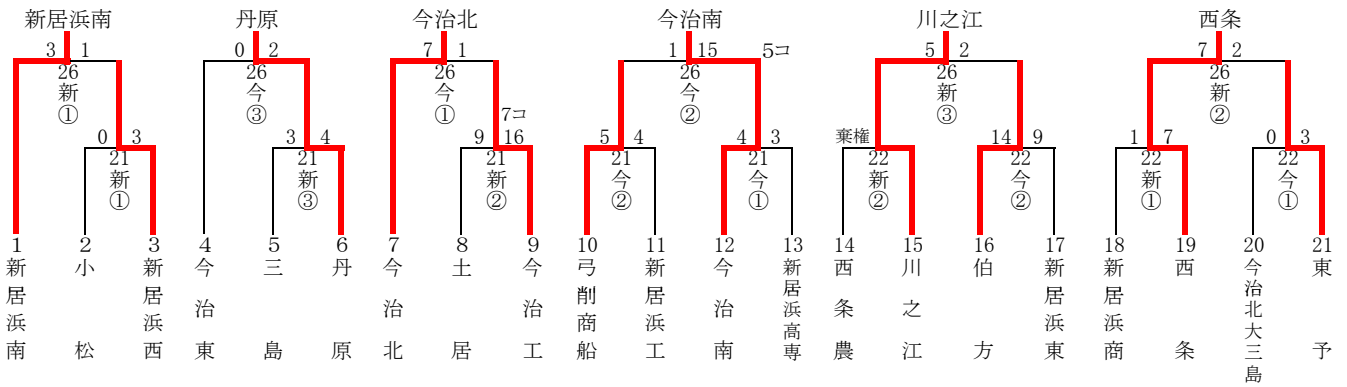

平成22年度春季四国地区高等学校野球愛媛県大会
日程・組み合わせ

◇県大会

◇地区予選

〈東予地区〉

〈中予地区〉

〈南予地区〉

〈球場〉

- 新:新居浜市営球場
 - 西:西条市ひうち球場
 - 今:今治市営球場
 - 坊:坊っちゃんスタジアム
 - マ:マドンナスタジアム
 - 大:大洲球場
 - 宇:宇和球場
- 〈開始時刻〉
- 3試合
 - ① 9:00 ② 11:30 ③ 14:00
 - 2試合
 - ① 10:00 ② 12:30
 - 1試合
 - ① 10:00