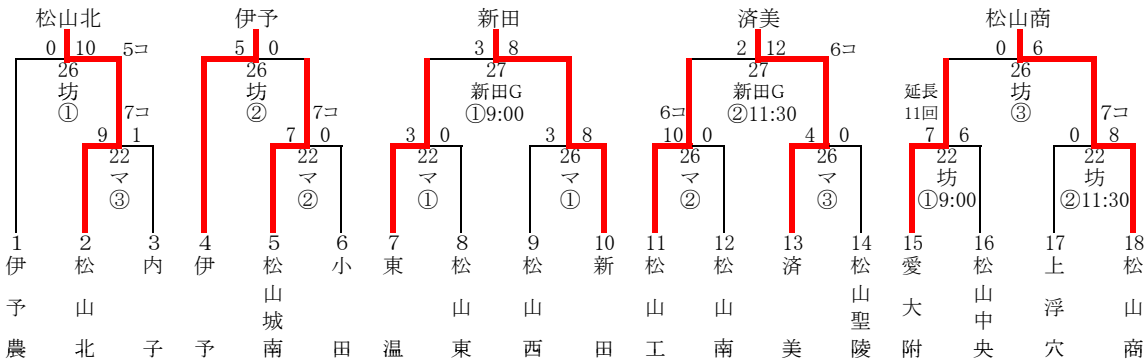

平成22年度春季四国地区高等学校野球愛媛県大会
日程・組み合わせ

◇県大会

◇地区予選

〈東予地区〉

〈中予地区〉

〈南予地区〉

〈球場〉

- 新:新居浜市営球場
 - 西:西条市ひうち球場
 - 今:今治市営球場
 - 坊:坊っちゃんスタジアム
 - マ:マドンナスタジアム
 - 大:大洲球場
 - 宇:宇和球場
- 〈開始時刻〉
- 3試合
 - ① 9:00 ② 11:30 ③ 14:00
 - 2試合
 - ① 10:00 ② 12:30
 - 1試合
 - ① 10:00