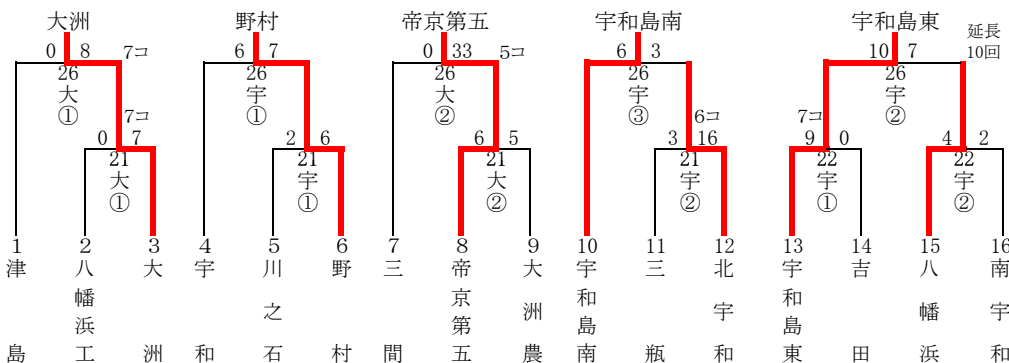

平成22年度春季四国地区高等学校野球愛媛県大会
日程・組み合わせ

◇県大会

◇地区予選

〈東予地区〉

〈中予地区〉

〈南予地区〉

〈球場〉

- 新:新居浜市営球場
 - 西:西条市ひうち球場
 - 今:今治市営球場
 - 坊:坊っちゃんスタジアム
 - マ:マドンナスタジアム
 - 大:大洲球場
 - 宇:宇和球場
- 〈開始時刻〉
- 3試合
 - ① 9:00 ② 11:30 ③ 14:00
 - 2試合
 - ① 10:00 ② 12:30
 - 1試合
 - ① 10:00