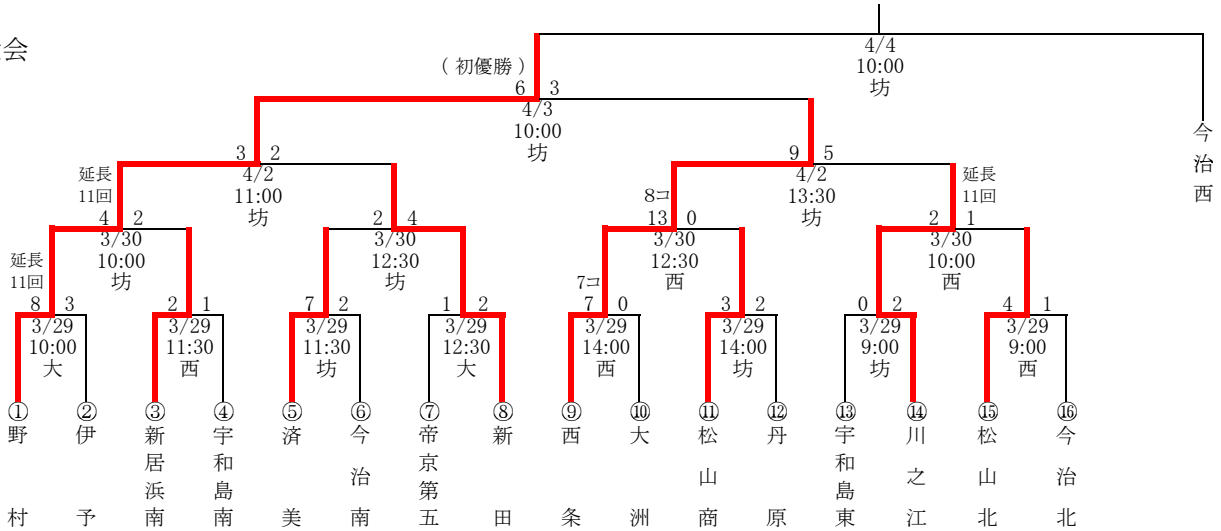

平成22年度春季四国地区高等学校野球愛媛県大会
日程・組み合わせ

◇県大会

◇地区予選

〈東予地区〉

〈中予地区〉

〈南予地区〉

〈球場〉

- 新:新居浜市営球場
 - 西:西条市ひうち球場
 - 今:今治市営球場
 - 坊:坊っちゃんスタジアム
 - マ:マドンナスタジアム
 - 大:大洲球場
 - 宇:宇和球場
- 〈開始時刻〉
- 3試合
 - ① 9:00 ② 11:30 ③ 14:00
 - 2試合
 - ① 10:00 ② 12:30
 - 1試合
 - ① 10:00